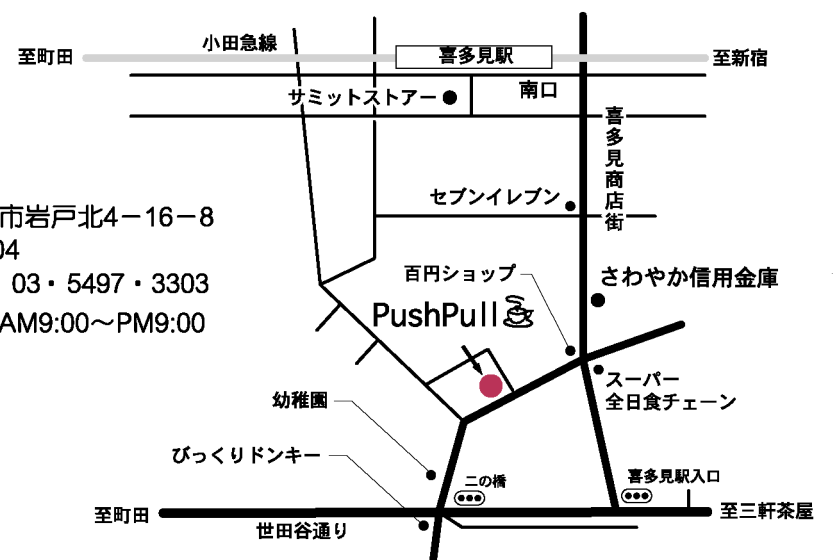

ボタニカルアート展

～やさしさの色～

日時：2010.2.6 (土) ~ 12 (金) 12:00 ~ pm6:00
8 (月) は、定休日となります。

※9日(火) pm2:30~4:00 は、
お教室が行われる為ご覧になれません

- 東京都狛江市岩戸北4-16-8
〒201-0004
- TEL/FAX 03・5497・3303
- 営業時間 AM9:00~PM9:00
- 定休 月曜日

☀ お問合せ PushPull03・5497・3303